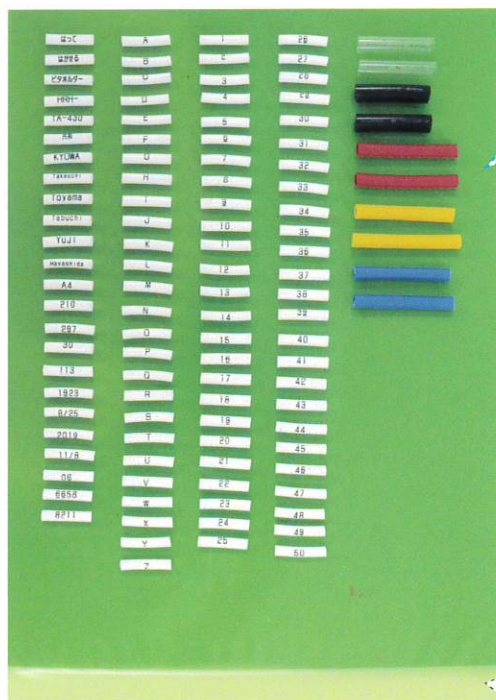

パーツを固定する はがせる粘着シート ピタホルダー

配電盤などの組立作業時に
マークチューブなどの部品や
パーツを貼り付けて固定。
簡単に取り外しする事ができる
便利なマットです。

(被着体の材質により粘着が弱い場合がございます。)

A4
サイズ

便利 字が書ける!!

シート面に字を
書くことが可能です。

非粘着のめくり口で
はがしやすい

いいことプラス
環境に
やさしい

使用後のシートは、
そのまま完全焼却でき、
煙や悪臭の発生、空気汚染の
心配がありません。

経済的 1シート30層!!

汚れたり、粘着が弱くなったら
シートをはがすだけ。
30回使用できます。

使用方法

品名コード	サイズ(mm)	層数	入数
HRH-TA430	210×297(A4サイズ)	30層	4シート/1箱

株式会社 共和

www.kyowa-ltd.co.jp

大阪本社 〒557-0051 大阪市西成区橋3-20-28
東京支店 〒135-0016 東京都江東区東陽5-29-16
札幌営業所 〒001-0015 札幌市北区北15条西4丁目2-16(NRKビル801)
仙台営業所 〒980-0802 仙台市青葉区二日町16-15(プライムゲート脱穀通6階)
名古屋営業所 〒460-0002 名古屋市中区丸の内3-20-22(桜通大津KTビル8階)
福岡営業所 〒812-0013 福岡市博多区博多駅東2-5-28(博多借成ビル9階12号)
熊本出張所 〒861-2401 熊本県阿蘇郡西原村大字鶴子312-12